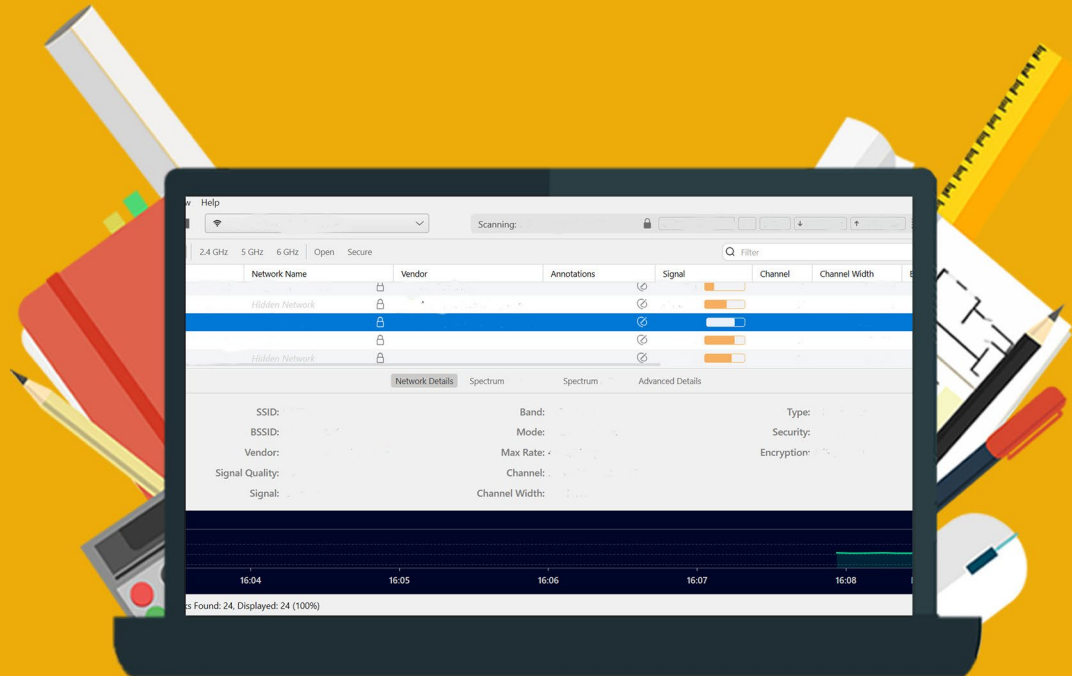

Installatiehandleiding

Wifi Explorer Pro 3

Voor Mac

Stap 1: Bestel Wifi Explorer Pro 3 op SURFspot. Ga vervolgens in je account naar “Bestellingen” en klik naast je bestelling op “Download”, het installatiebestand zal nu downloaden.